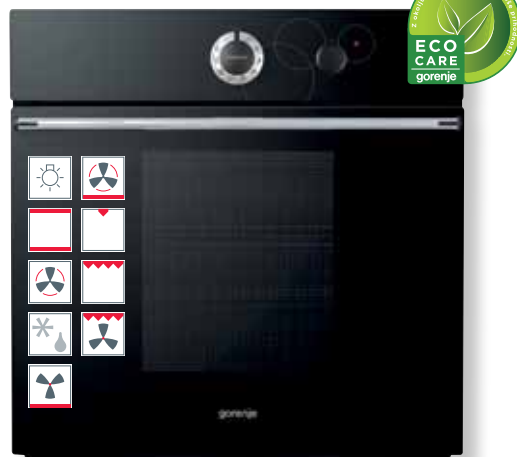

simplicity kuhalni set NIGHT DUO

Pečica BO 71 SYB

Simplicity gumb za preprosto izbiro jedi // BIG SPACE pečica 65 l // SUPER SIZE pekač 46 cm // HOME MADE - kaminska oblika pečice

// Črna barva // Cool Door // samodejno ohlajevanje DC // WarmPlate pogrevanje krožnikov // pogrejljivi gumb za nastavitve temperature // teleskopska vodila // globok emajliran pekač // plitek pekač