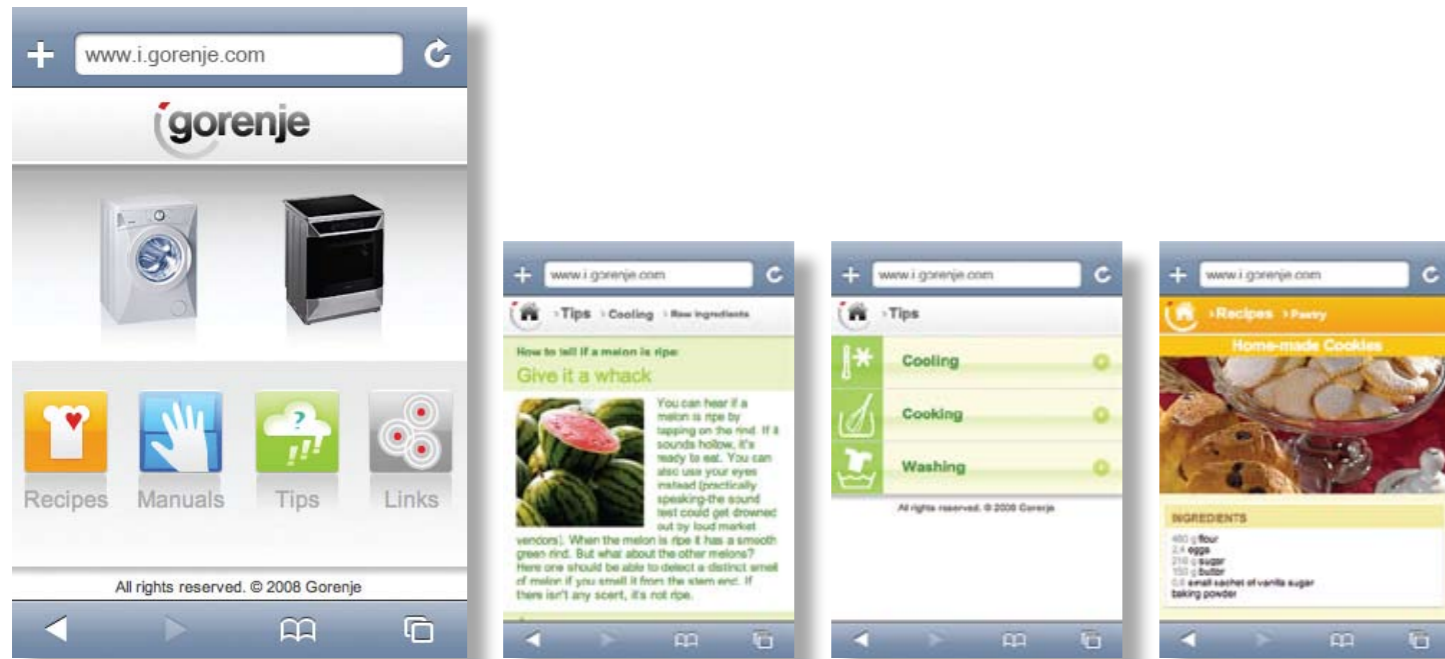

**IGORENJE.** INNOVATION FÜR EIN ANGENEHMERES LEBEN.

Gorenje begann das Web-Portal **iGorenje** zu entwickeln, das verschiedene Inhalte zum Thema Kochen und andere Haushaltsarbeiten anbieten wird. Das Portal wird für die Wiedergabe auf iPod touch und anderen mobilen Geräten optimiert werden.

**IGORENJE.** INNOVATION FOR A COZY HOME

*Gorenje launched the development of a web portal iGorenje which will offer various contents related to cooking and other household tasks. The portal will be optimized for display on the iPod touch and other mobile devices.*

**gorenje**

Um die Benutzung des Web-Portals iGorenje zu erweitern, werden die praktischen Inhalte durch die Probeversion der Wi-Fi-Steuerung der einigen Haushaltsgeräte über den Home Server ergänzt. An das Portal iGorenje können verschiedene mobile Geräte (Mobiltelefone, PDAs, iPod touch, Laptops,...), die bereits zu unserem Alltag gehören, verbunden werden, um mit ihnen Öfen oder Waschmaschinen\* fernzusteuern. In der Zukunft werden auch andere elektronische Geräte dazu hinzugefügt.

*Looking to expand the use of the iGorenje web portal, Gorenje extended its convenient contents by adding a test version of wireless (Wi-Fi) control of some household appliances via a home server to which the appliances are connected. Various mobile devices (mobile phones, PDAs, iPod Touch, laptops, etc.) which have already become a part of our standard carry-on equipment can be used to connect to the iGorenje portal and remotely control an oven or a washing machine\*; in the future, other electric appliances in the household will be added.*